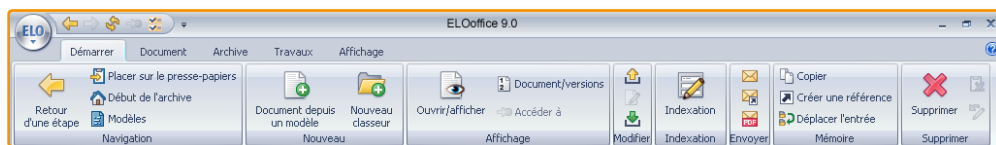

>>

ELO*office* 9.0

Raccourcis

Une meilleure organisation

L'interface ELOoffice 9.0

Barre multifonctions

Menu d'applications

Groupe

Section

Raccourcis dans ELOoffice 9.0, triés selon la barre multifonctions & les sections

Barre multifonctions / Section	Groupe	Fonction	Raccourci
Menu d'applications	Echange de données	Importation	CTRL+I
	Paramètres système	Clé	CTRL+F8
	Paramètres système	Couleurs de l'écriture	MAJ+CTRL+F9
	Paramètres système	Masques d'indexation	CTRL+F3
	Maintenance	Imprimer l'aperçu de l'archive	CTRL+U
		Aide	F1
		Configuration...	CTRL+O
		Tout marquer	CTRL+A
		Actualiser l'affichage	CTRL+F9
		Un pas en arrière	Touche TAB
		Un pas en avant	Touche TAB
		Première page	MAJ+Touche TAB
	Dernière page	MAJ+Touche TAB	
Démarrer	Affichage	Ouvrir/afficher	Coller
	Modifier	Éditer et modifier le document	CTRL+Coller
		Enregistrer	MAJ+Coller
		Basculer dans le presse-papiers	F6
		Basculer dans la boîte de réception	F7
		Rechercher	F8
		Travaux	F9
		Traitement	F11
	Supprimer	Supprimer	Supprimer
	Navigation	Déposer sur le presse-papiers	CTRL+K
	Nouveau	Nouveau classeur	CTRL+F4
Indexation	Indexation	F4	
Navigation	Un pas en arrière	Touche TAB	
Document	Impression	Imprimer le document	CTRL+D
	Impression	Copie dans la boîte de réception	CTRL+P
	Modifier	Pivoter / trier	Alt+D+Y+1
		Zoom 25%	CTRL+2
		Zoom 50%	CTRL+5
		Zoom 100%	CTRL+0
		Largeur maximale	CTRL+M
		Ajuster	CTRL+E
	Numériser et déposer	Sélectionner le scanner	MAJ+CTRL+F3