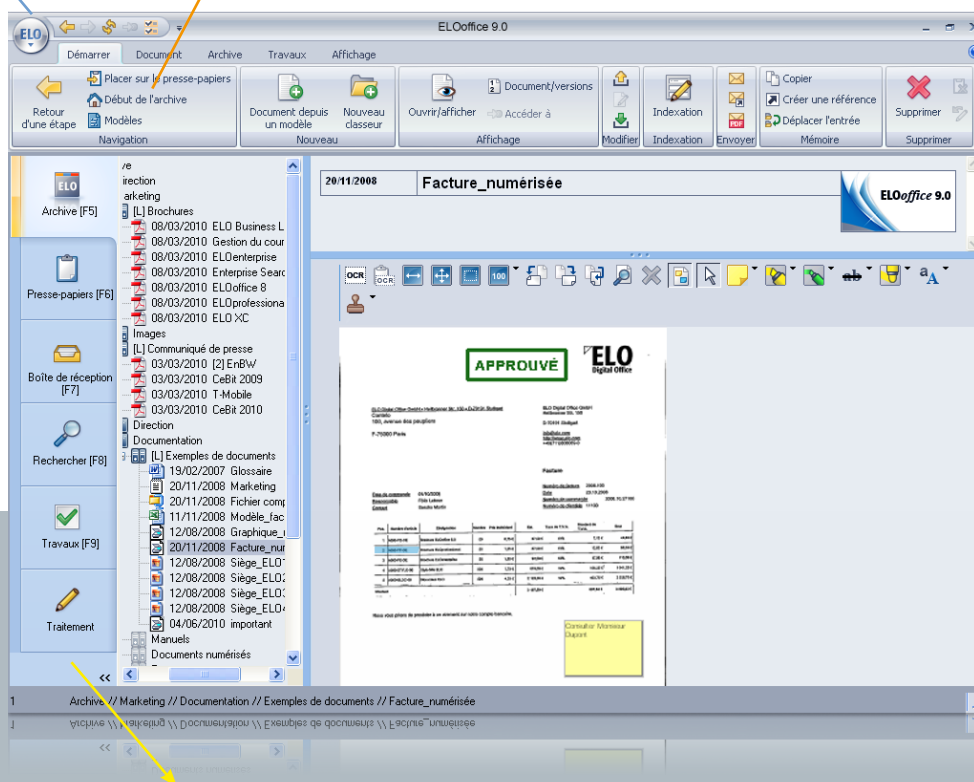

>>

ELO*office* 9.0

Raccourcis

Une meilleure organisation

L'interface ELOoffice 9.0

Barre multifonctions

Menu d'applications

Groupe

Section

Raccourcis dans ELOoffice 9.0, triés selon la barre multifonctions & les sections

Barre multifonctions / Section	Groupe	Fonction	Raccourci
Menu d'applications	Echange de données	Importation	CTRL+I
	Paramètres système	Clé	CTRL+F8
	Paramètres système	Couleurs de l'écriture	MAJ+CTRL+F9
	Paramètres système	Masques d'indexation	CTRL+F3
	Maintenance	Imprimer l'aperçu de l'archive	CTRL+U
		Aide	F1
		Configuration...	CTRL+O
		Tout marquer	CTRL+A
		Actualiser l'affichage	CTRL+F9
		Un pas en arrière	Touche TAB
		Un pas en avant	Touche TAB
		Première page	MAJ+Touche TAB
	Dernière page	MAJ+Touche TAB	
Démarrer	Affichage	Ouvrir/afficher	Coller
	Modifier	Éditer et modifier le document	CTRL+Coller
		Enregistrer	MAJ+Coller
		Basculer dans le presse-papiers	F6
		Basculer dans la boîte de réception	F7
		Rechercher	F8
		Travaux	F9
		Traitement	F11
	Supprimer	Supprimer	Supprimer
	Navigation	Déposer sur le presse-papiers	CTRL+K
	Nouveau	Nouveau classeur	CTRL+F4
Indexation	Indexation	F4	
Navigation	Un pas en arrière	Touche TAB	
Document	Impression	Imprimer le document	CTRL+D
	Impression	Copie dans la boîte de réception	CTRL+P
	Modifier	Pivoter / trier	Alt+D+Y+1
		Zoom 25%	CTRL+2
		Zoom 50%	CTRL+5
		Zoom 100%	CTRL+0
		Largeur maximale	CTRL+M
		Ajuster	CTRL+E
	Numériser et déposer	Sélectionner le scanner	MAJ+CTRL+F3